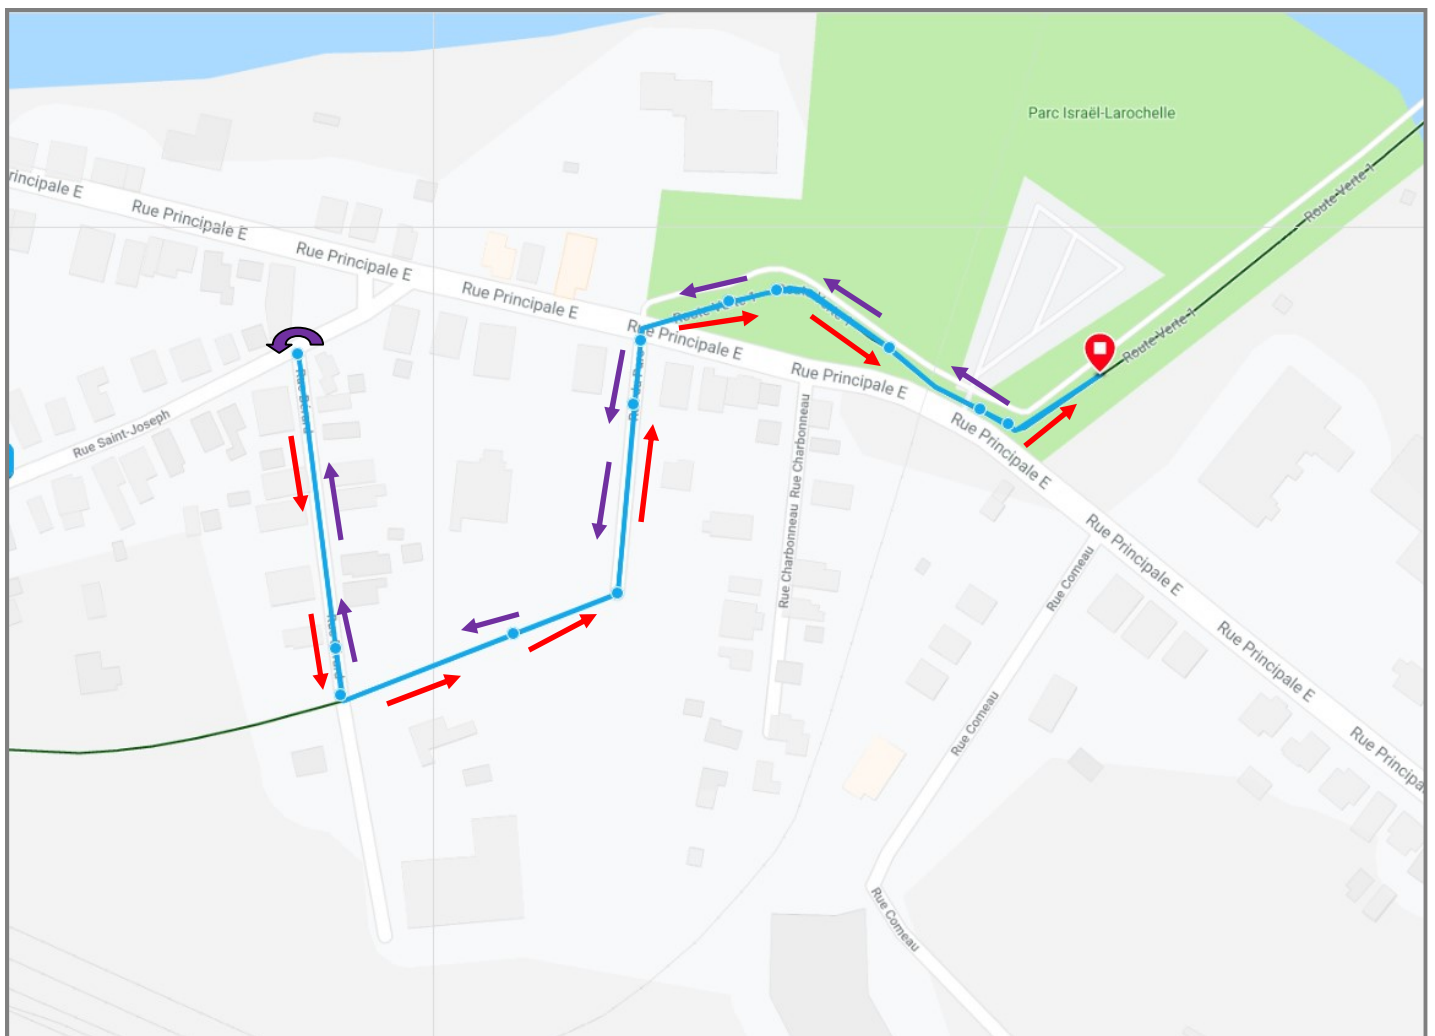

Trajet course 1 km

Trajet course

1 km

Description

- 0.0km : Départ du Parc Israël-Larochelle sous l'arche de départ
- 0.0km : Emprunter la piste cyclable dans le Parc Israël-Larochelle
- 0.15km : Traverser la Rue Principale à l'intersection de la piste cyclable
- 0.15km : Continuer sur la Rue du Parc
- 0.25km : Tourner à droite sur la piste cyclable
- 0.35km : Tourner à droite sur la Rue Bérard
- 0.50km : Faites demi-tour au bout de la Rue Bérard
- 0.65km : Tourner à gauche sur la piste cyclable
- 0.75km : Tourner à gauche sur la Rue du Parc
- 0.85km : Reprendre la piste cyclable dans le Parc Israël-Larochelle
- 1.00km : Arrivé sous l'arche